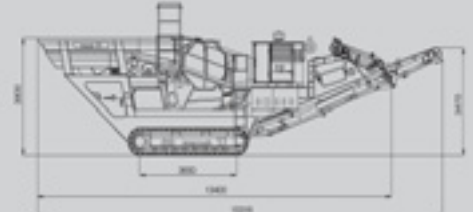

Innocrush 53j

dsb Maschinenbau GmbH – Petzoldstraße 14 • A-4020 Linz • Austria

Fon +43 (0)732 77 14 75-0 • Fax +43 (0)732 77 14 75-33 • e-mail: sales@innocrush.com

02/2010