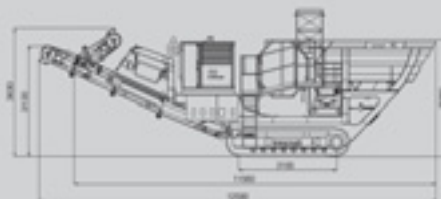

Innocrush 40j